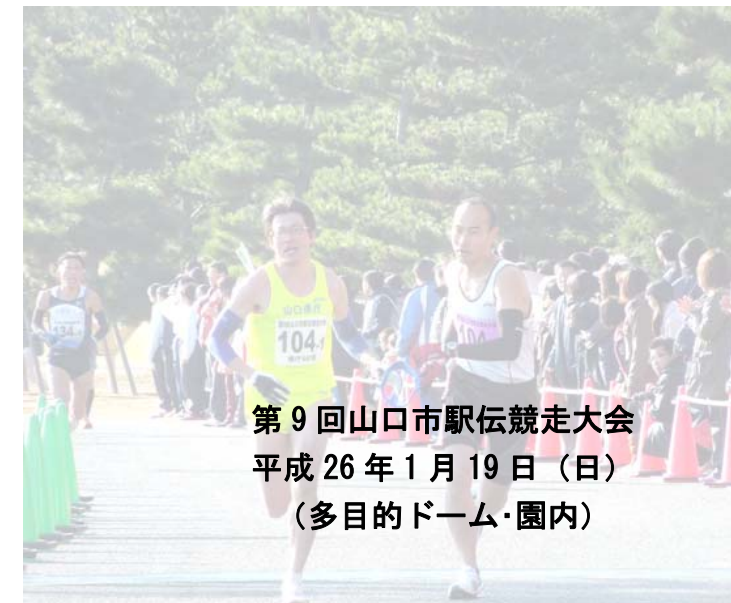

第 9 回山口市駅伝競走大会
平成 26 年 1 月 19 日 (日)
(多目的ドーム・園内)